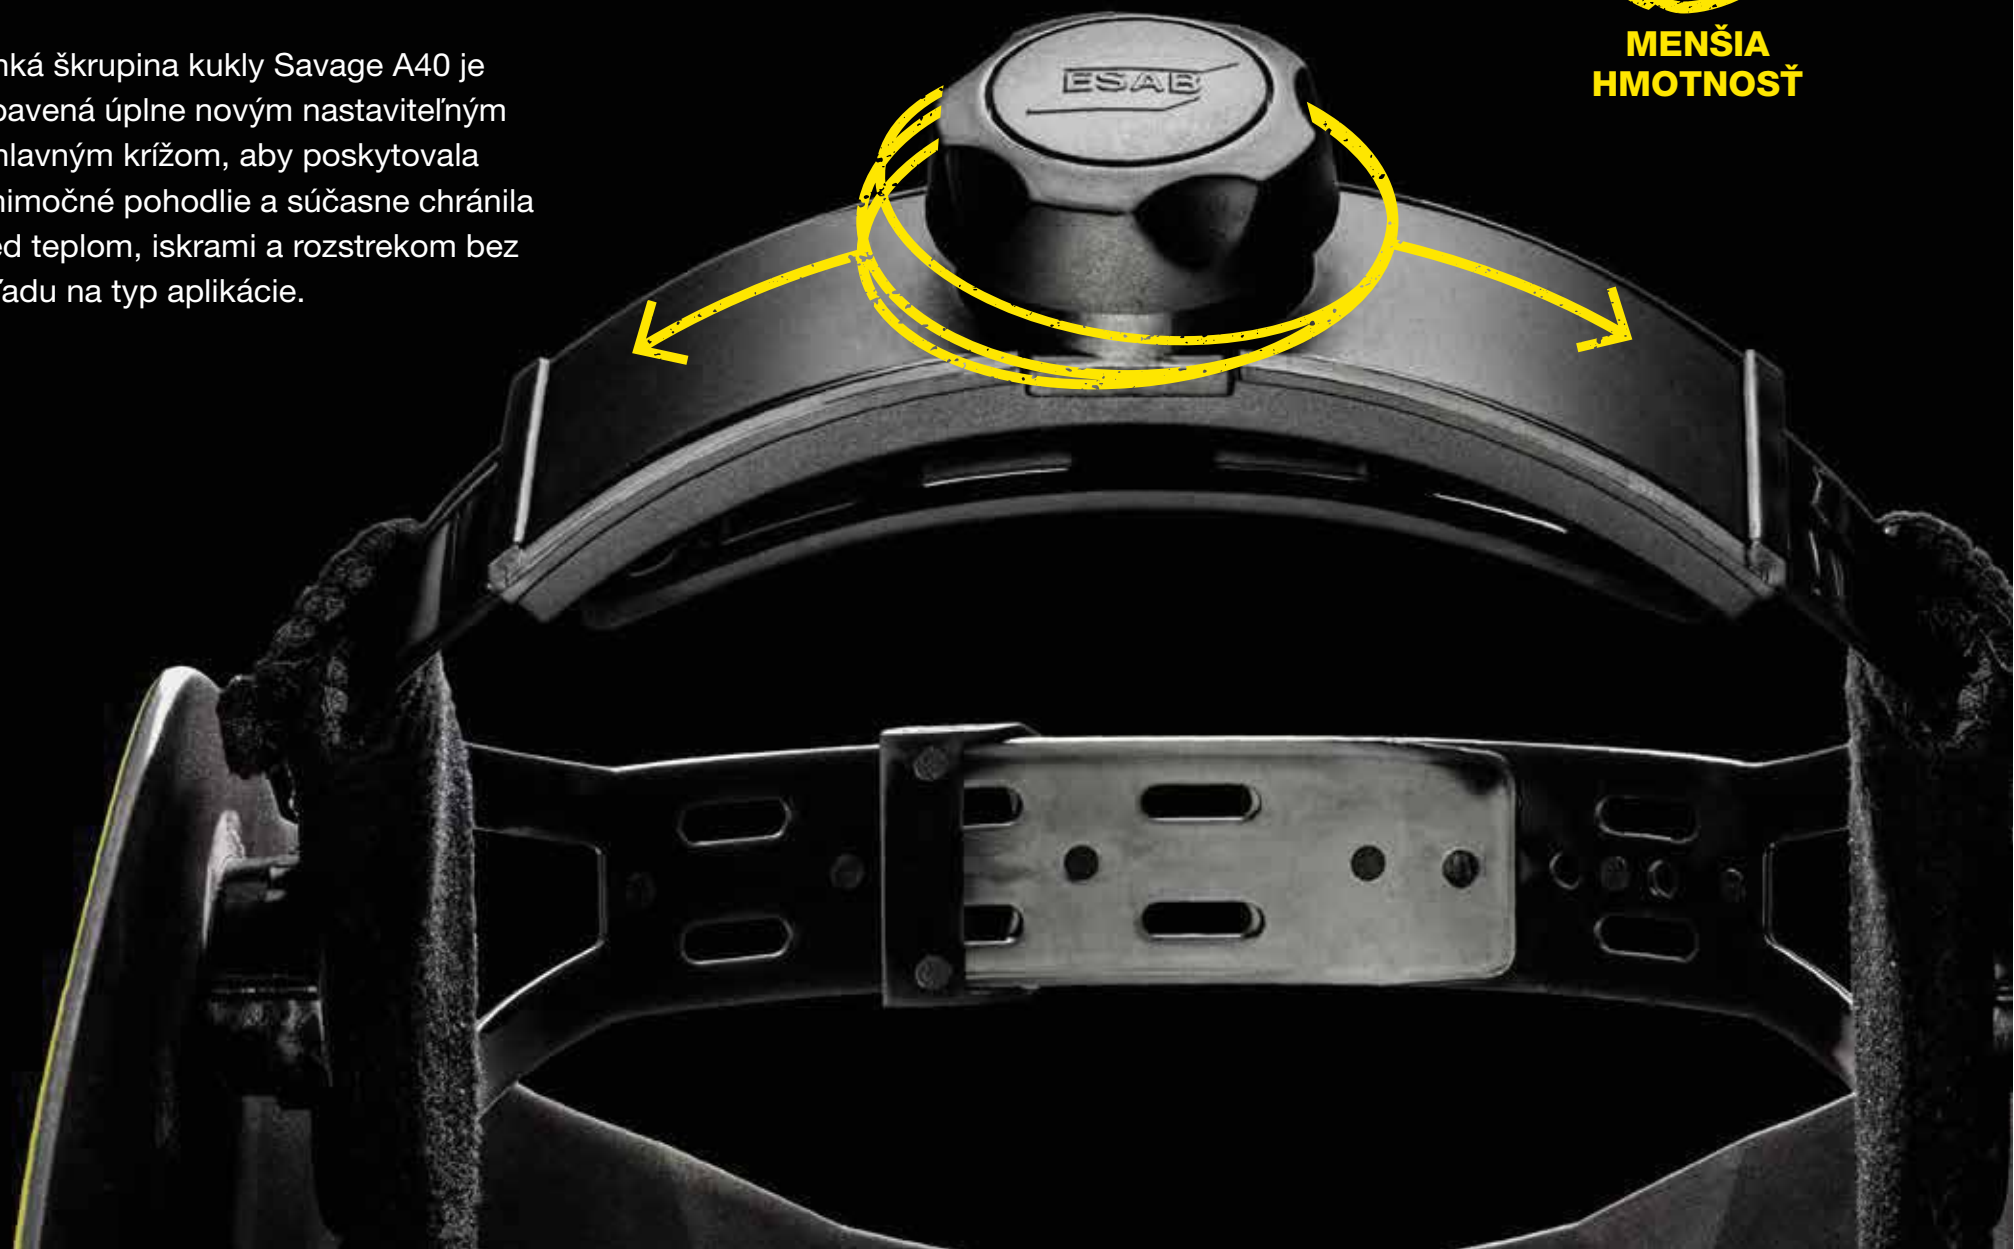

STAŇTE SA ***DIVOCHOM***

Predstavujeme vám úplne novú zvaračskú kuklu Savage A40.

SAVAGE
A40

VĎAKA RADIKÁLNEMU DIZAJNU INŠPIROVANÉMU
NAŠOU NAJPREDÁVANEJŠOU KUKLOU
SENTINEL™ A50, JASNEJŠIEMU ZOBRAZENIU
A ROZŠÍRENÉMU SPEKTRU ZOBRAZOVANÝCH
FARIEB, **PRINÁŠA AUTOMATICKÁ ZVÁRAČSKÁ
KUKLA SAVAGE A40 PRÍLEŽITOSTNÝM
AJ PROFESIONÁLNYM ZVÁRAČOM NOVÚ
ÚROVEŇ VÝKONU PRI ZVÁRANÍ A REZANÍ.**

VÝNIMOČNÉ POHODLIE

Ľahká škrupina kukly Savage A40 je vybavená úplne novým nastaviteľným náhlavným krížom, aby poskytovala výnimočné pohodlie a súčasne chránila pred teplom, iskrami a rozstrekom bez ohľadu na typ aplikácie.

← ○ →
ERGONOMICKÝ
NÁHLAVNÝ KRÍŽ

MENŠIA
HMOTNOSŤ

SKVELÝ OPTICKÝ VÝKON

Kukla Savage A40 má priezor s rozmermi 99,8 × 49,7 mm, ktorý poskytuje širšie zorné pole a lepšiu orientáciu v priestore. Jej sklo optickej triedy 1/1/1/2 disponuje technológiou mimoriadne jasného zobrazenia s reálnymi farbami, ktorá zabezpečuje vyššiu čistotu a ostrosť zobrazenia zvarového kúpeľa. Výsledok? Väčšie zorné pole a lepšie zobrazenie.